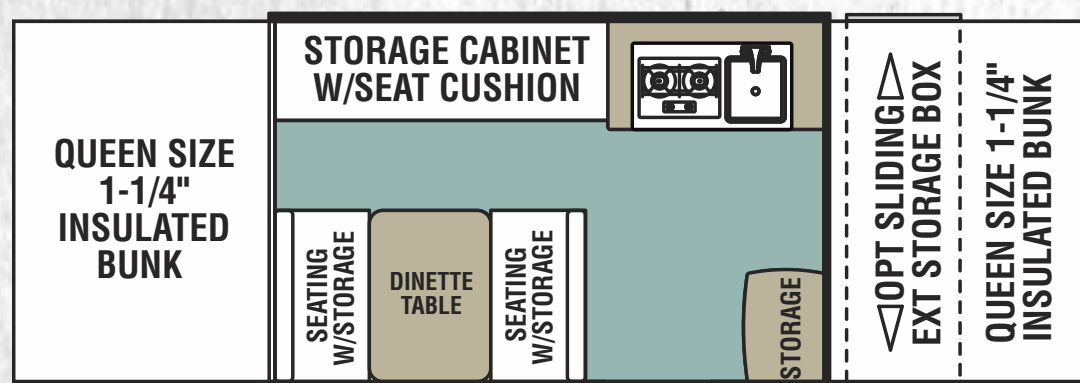

VIKING V-TREC

V1