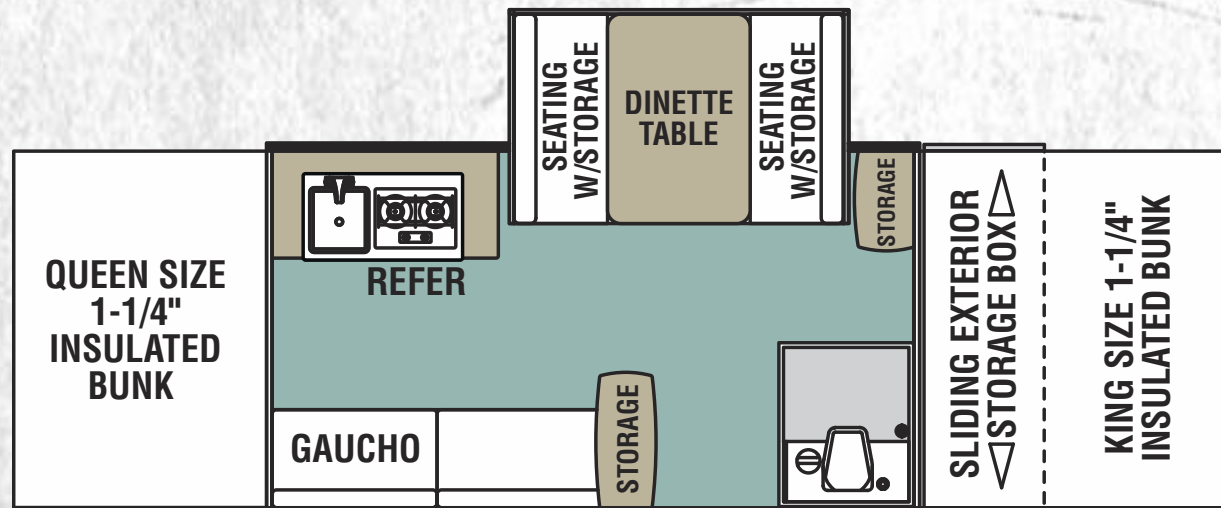

VIKING LEGEND

2485SST

VIKING LEGEND HARDSIDE